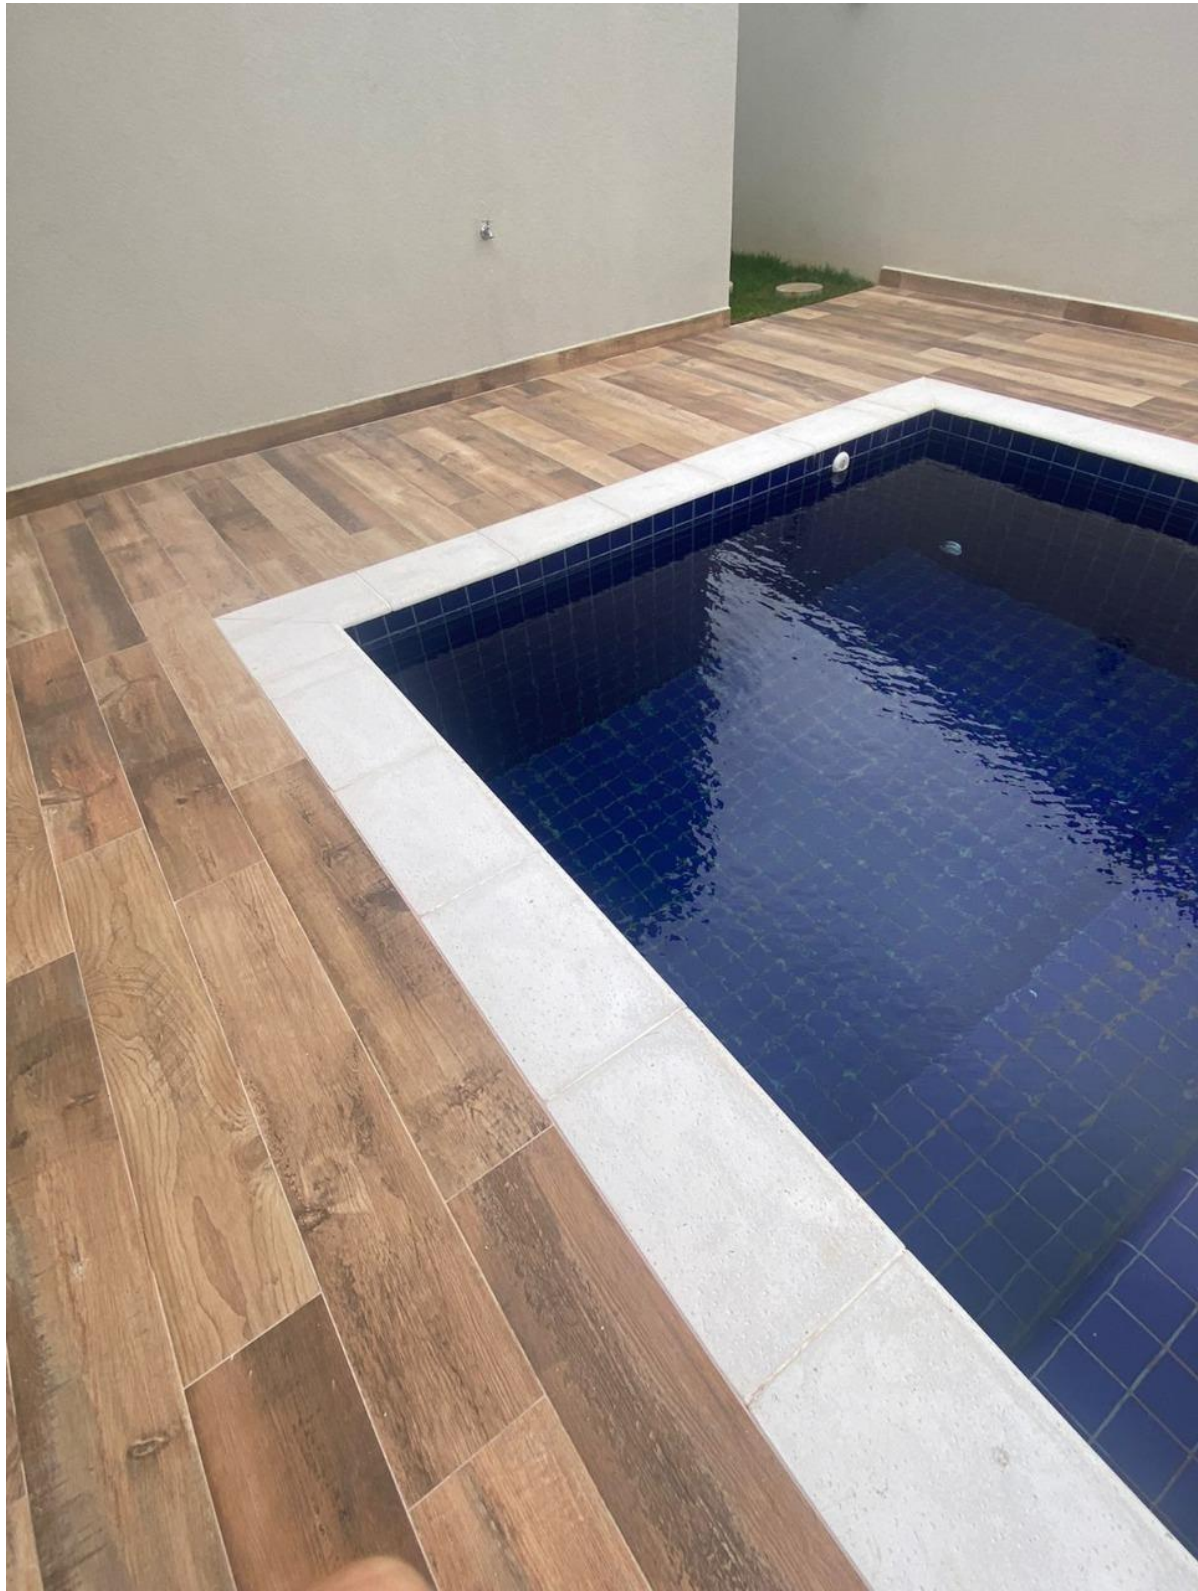

AV ARMANDO PANNUNZIO, 1530 LOJA 2 – JD VERA CRUZ – 18050-000 –SOROCABA/SP
WHATSAPP (15) 9.9196-3116
E-MAIL: contato@officerevest.com.br
REDES SOCIAIS: /officerevest