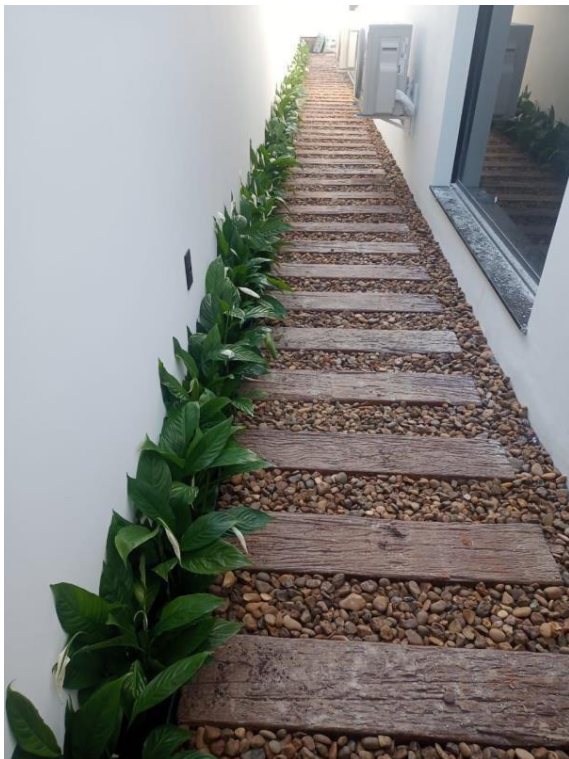

OFFICE REVEST
REVESTINDO COM CLASSE

Modelo: Dormente Madeira Cimentício.

Dimensões: 1,02x28x3,2 cm / 1,20x35x4,0 cm

Obs.: Peso Mediante modelo escolhido.

Cores: Cedro, castanho ou nogueira.