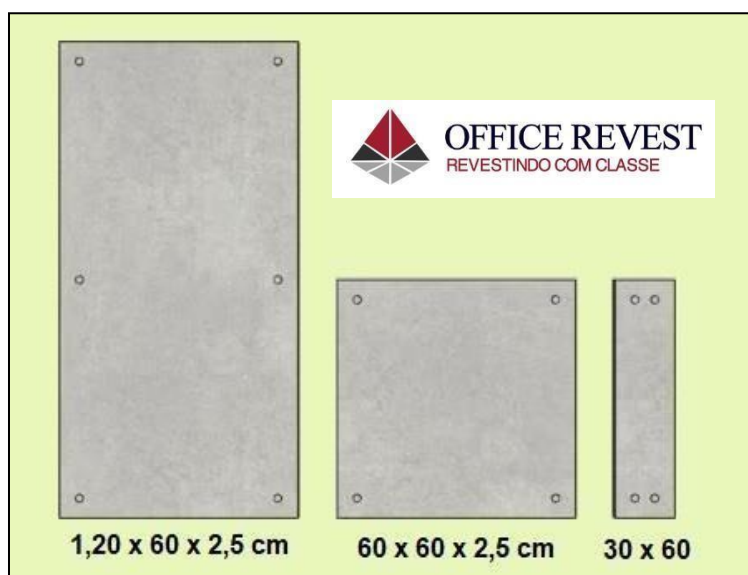

OFFICE REVEST
REVESTINDO COM CLASSE

Disponível nas Dimensões:

RÉGUAS APARENTES RÚSTICAS

- 1,00 x 10 x 2,0 cm / 4 kgs a peça
- 1,25 X 5 X 2,0 cm / 3,5 kgs a peça
- 1,25 x 7 x 2,0 cm / 4 kgs a peça
- 1,20 x 15 x 2,0 cm / 8 kgs a peça
- 1,20 x 20 x 2,0 cm / 12 kgs a peça
- 1,20 x 30 x 2,0 cm / 18 kgs a peça

RÉGUAS APARENTES LISA

- 1,00 x 9 x 2,0 cm / 4 kgs a peça

Estampas

Lisas

Rústicas

EUROPE REVEST LISO COM EFEITO FUROS

- 1,20 x 60 x 2,5 cm de 6 furos | 0,72 m² por peça / 34 kgs peça
- 60 x 60 x 2,5 cm de 4 furos | 0,36 m² por peça / 17 kgs peça
- 60 x 30 x 2,5 cm de 4 furos | 0,18 m² por peça / 09 kgs peça