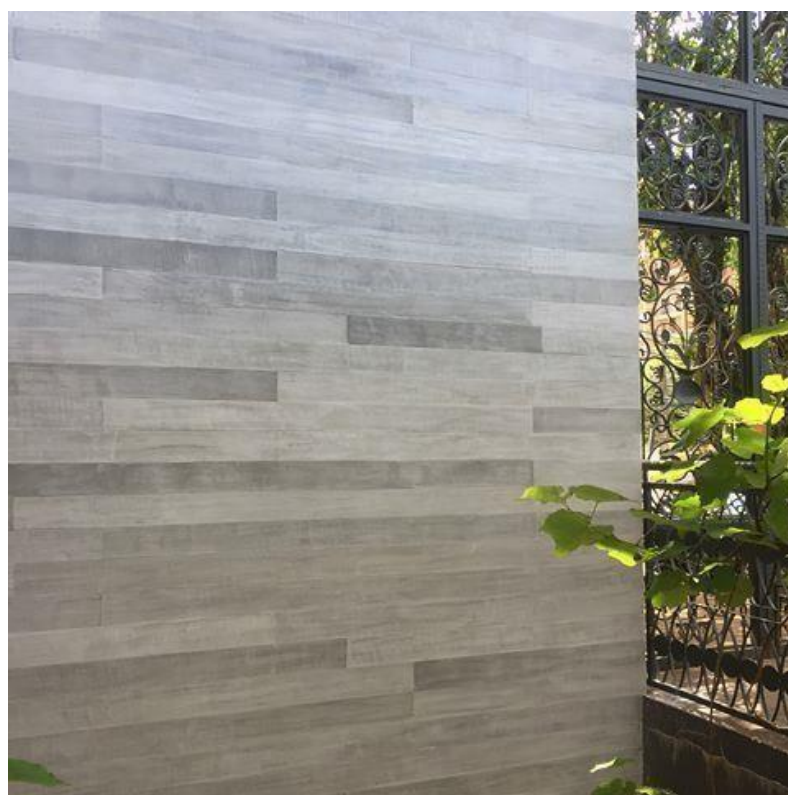

OFFICE REVEST
REVESTINDO COM CLASSE

RIPADO BRIZE

1,00x20x2 cm

Cor cinza natural ou permite pintura em tom de madeira.

OFFICE REVEST
REVESTINDO COM CLASSE

AV ARMANDO PANNUNZIO, 1530 LOJA 2 – JARDIM VERA CRUZ, 18050-000 –SOROCABA/SP
WHATSAPP (15) 9.9196-3116
E-MAIL: contato@officerevest.com.br
REDES SOCIAIS: /officerevest