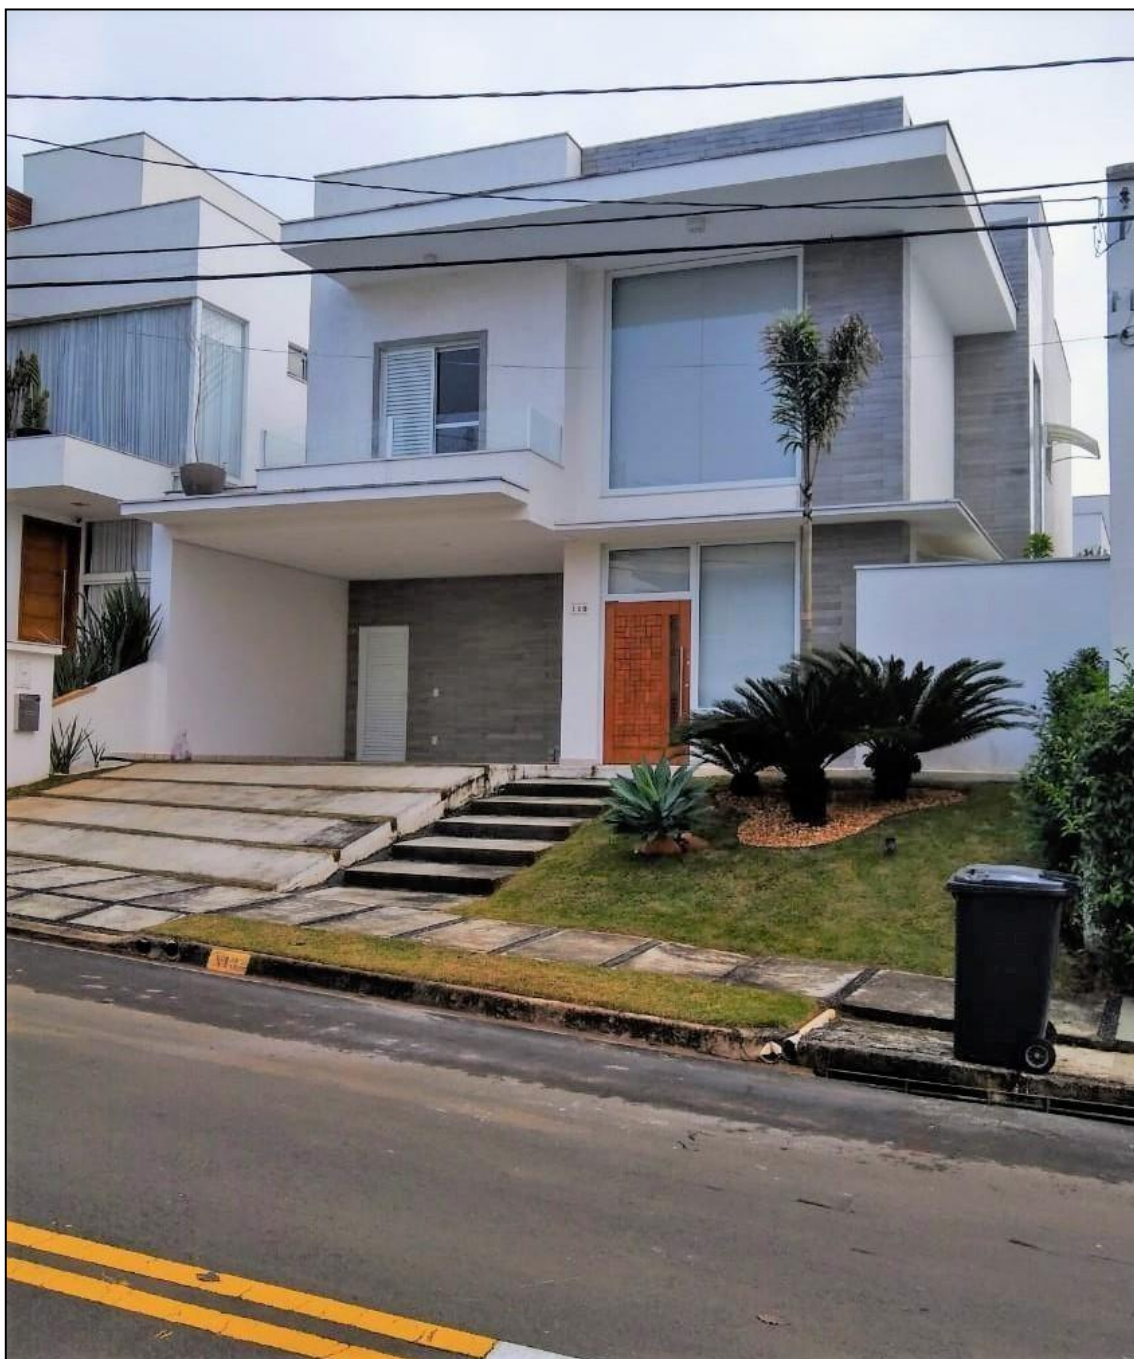

OFFICE REVEST
REVESTINDO COM CLASSE

REVESTIMENTO

CONCRETO APARENTE

AV ARMANDO PANNUNZIO, 1530 LOJA 2 – JARDIM VERA CRUZ, 18050-000 –SOROCABA/SP
WHATSAPP (15) 9.9196-3116
E-MAIL: contato@officerevest.com.br
REDES SOCIAIS: /officerevest

OFFICE REVEST
REVESTINDO COM CLASSE

Disponível nas Dimensões:

RÉGUAS APARENTES RÚSTICAS

- 1,00 x 10 x 2,0 cm / 4 kgs a peça
- 1,25 X 5 X 2,0 cm / 3,5 kgs a peça
- 1,25 x 7 x 2,0 cm / 4 kgs a peça
- 1,20 x 15 x 2,0 cm / 8 kgs a peça
- 1,20 x 20 x 2,0 cm / 12 kgs a peça
- 1,20 x 30 x 2,0 cm / 18 kgs a peça