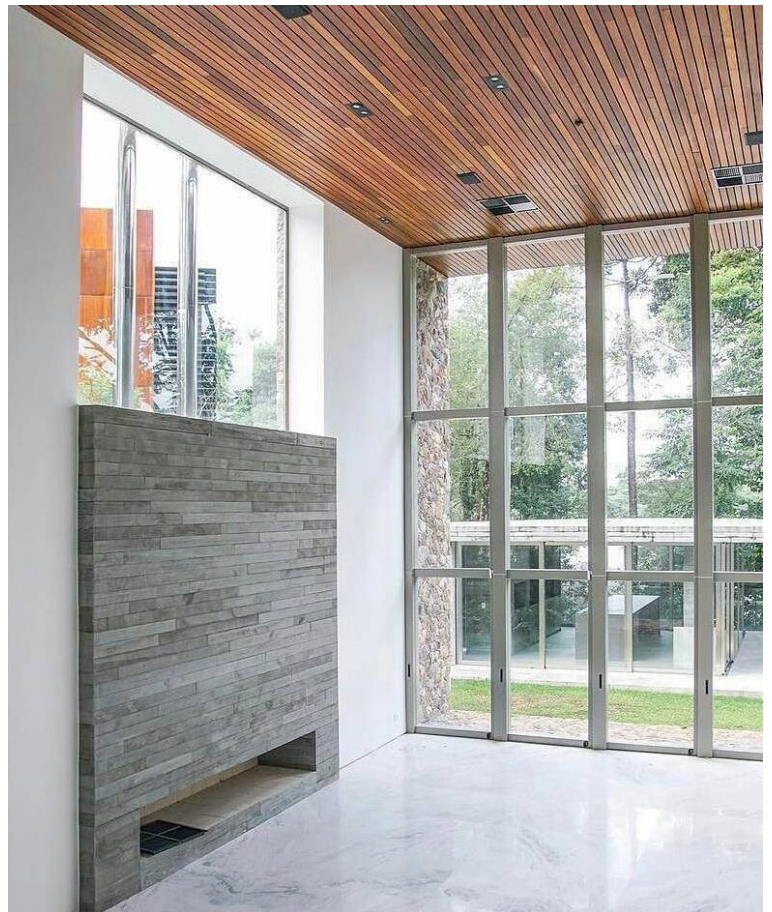

OFFICE REVEST
REVESTINDO COM CLASSE

AV ARMANDO PANNUNZIO, 1530 LOJA 2 – JARDIM VERA CRUZ, 18050-000 –SOROCABA/SP
WHATSAPP (15) 9.9196-3116
E-MAIL: contato@officerevest.com.br
REDES SOCIAIS: /officerevest