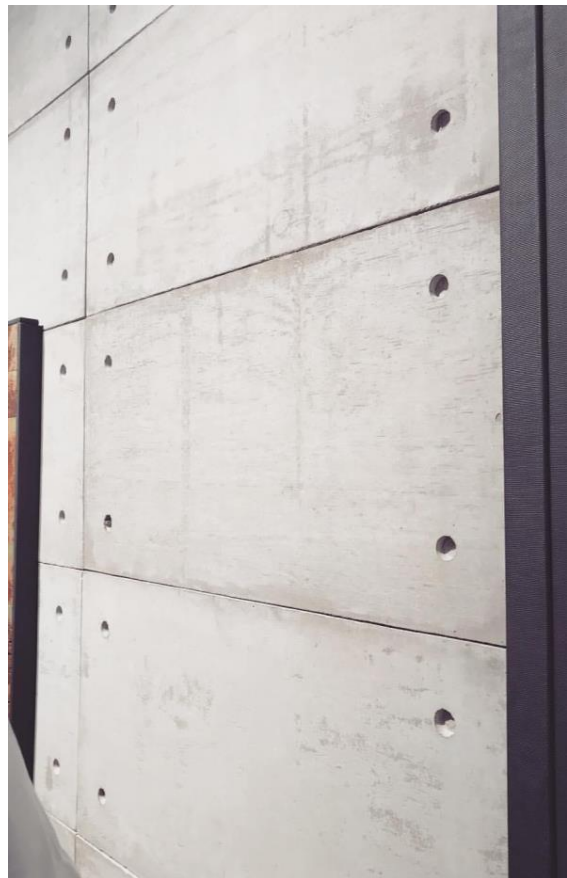

OFFICE REVEST
REVESTINDO COM CLASSE

AV ARMANDO PANNUNZIO, 1530 LOJA 2 – JARDIM VERA CRUZ, 18050-000 –SOROCABA/SP
WHATSAPP (15) 9.9196-3116
E-MAIL: contato@officerevest.com.br
REDES SOCIAIS: /officerevest