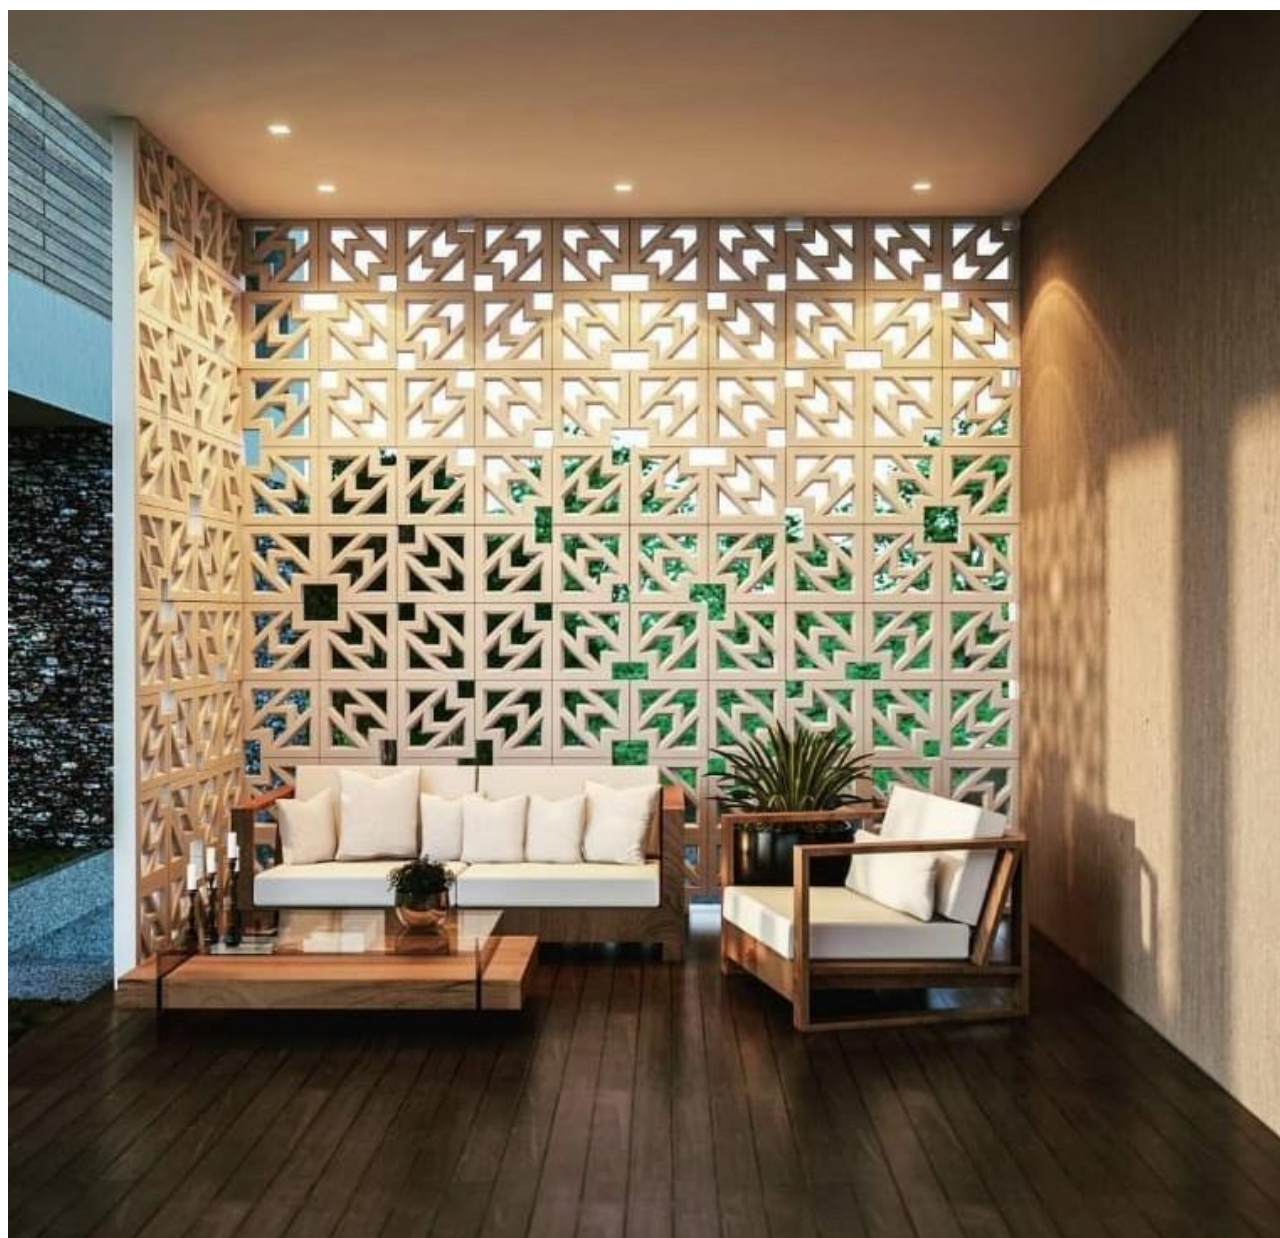

OFFICE REVEST
REVESTINDO COM CLASSE

COBOGÓS CIMENTÍCIOS

Modelo: NUDE U/L

Dimensões: 30 x 30 x 7 cm

Peso peça: 6,5 kgs / 12 peças por m²

Cor: Cinza Natural / Dupla Face

OFFICE REVEST
REVESTINDO COM CLASSE

Modelo: NAGOL

Dimensões: 40 x 40 x 7 cm

Peso peça: 15 kgs / 6,25 peças por m²

Cor: Cinza Natural / Dupla Face

OFFICE REVEST
REVESTINDO COM CLASSE

Modelo: SHYRO

Dimensões: 40 x 40 x 7 cm

Peso peça: 15 kgs / 6,25 peças por m²

Cor: Cinza Natural / Dupla Face

OFFICE REVEST
REVESTINDO COM CLASSE

Modelo: ZUMAH

Dimensões: 40 x 40 x 7 cm

Peso peça: 15 kgs / 6,25 peças por m²

Cor: Cinza Natural / Dupla Face

OFFICE REVEST
REVESTINDO COM CLASSE