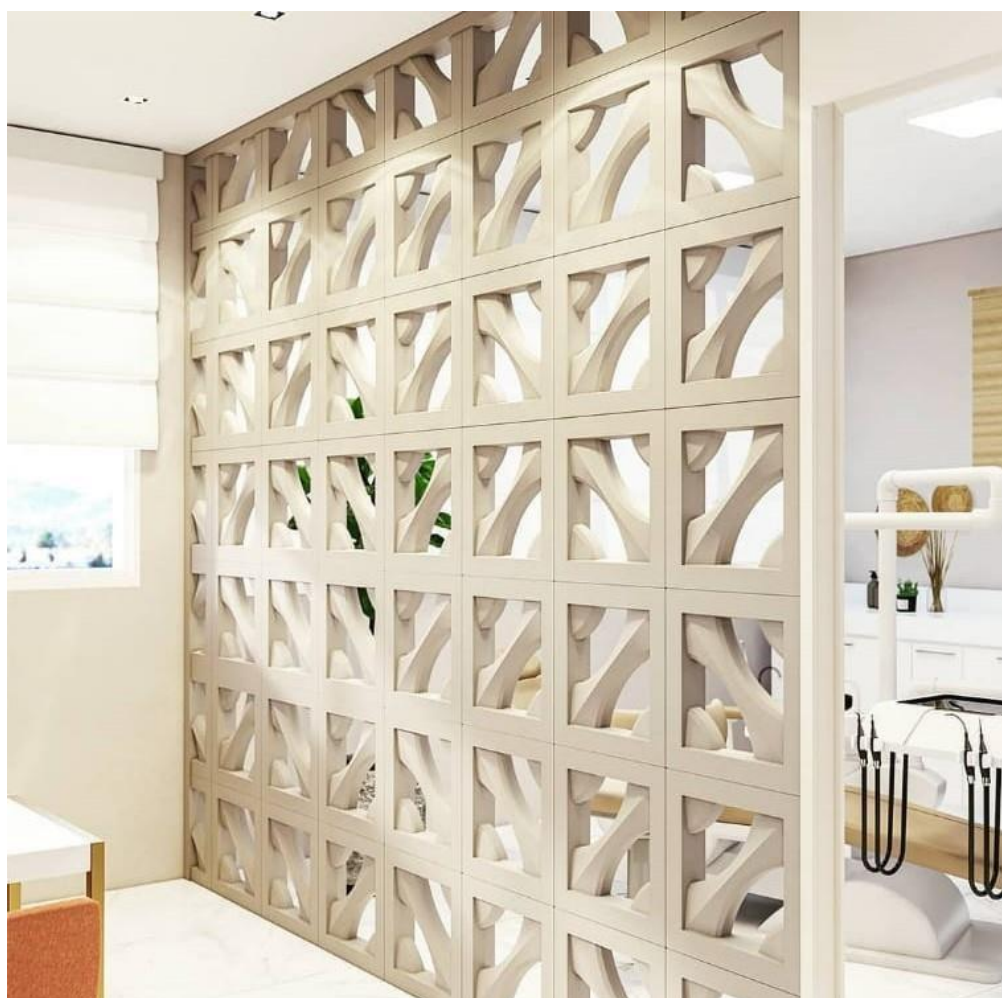

OFFICE REVEST
REVESTINDO COM CLASSE

COBOGÓS CIMENTÍCIOS

Modelo: NUDE U/L

Dimensões: 30 x 30 x 7 cm

Peso peça: 6,5 kgs / 12 peças por m²

Cor: Cinza Natural / Dupla Face

OFFICE REVEST
REVESTINDO COM CLASSE

Modelo: NAGOL

Dimensões: 40 x 40 x 7 cm

Peso peça: 15 kgs / 6,25 peças por m²

Cor: Cinza Natural / Dupla Face

OFFICE REVEST
REVESTINDO COM CLASSE

Modelo: SHYRO

Dimensões: 40 x 40 x 7 cm

Peso peça: 15 kgs / 6,25 peças por m²

Cor: Cinza Natural / Dupla Face

OFFICE REVEST
REVESTINDO COM CLASSE

Modelo: ZUMAH

Dimensões: 40 x 40 x 7 cm

Peso peça: 15 kgs / 6,25 peças por m²

Cor: Cinza Natural / Dupla Face

OFFICE REVEST
REVESTINDO COM CLASSE

Modelo: BANDEIRA

Dimensões: 40 x 40 x 7 cm

Peso peça: 15 kgs / 6,25 peças por m²

Cor: Cinza Natural / Dupla Face

OFFICE REVEST
REVESTINDO COM CLASSE

Modelo: ERMITAGE

Dimensões: 40 x 40 x 7 cm

Peso peça: 15 kgs / 6,25 peças por m²