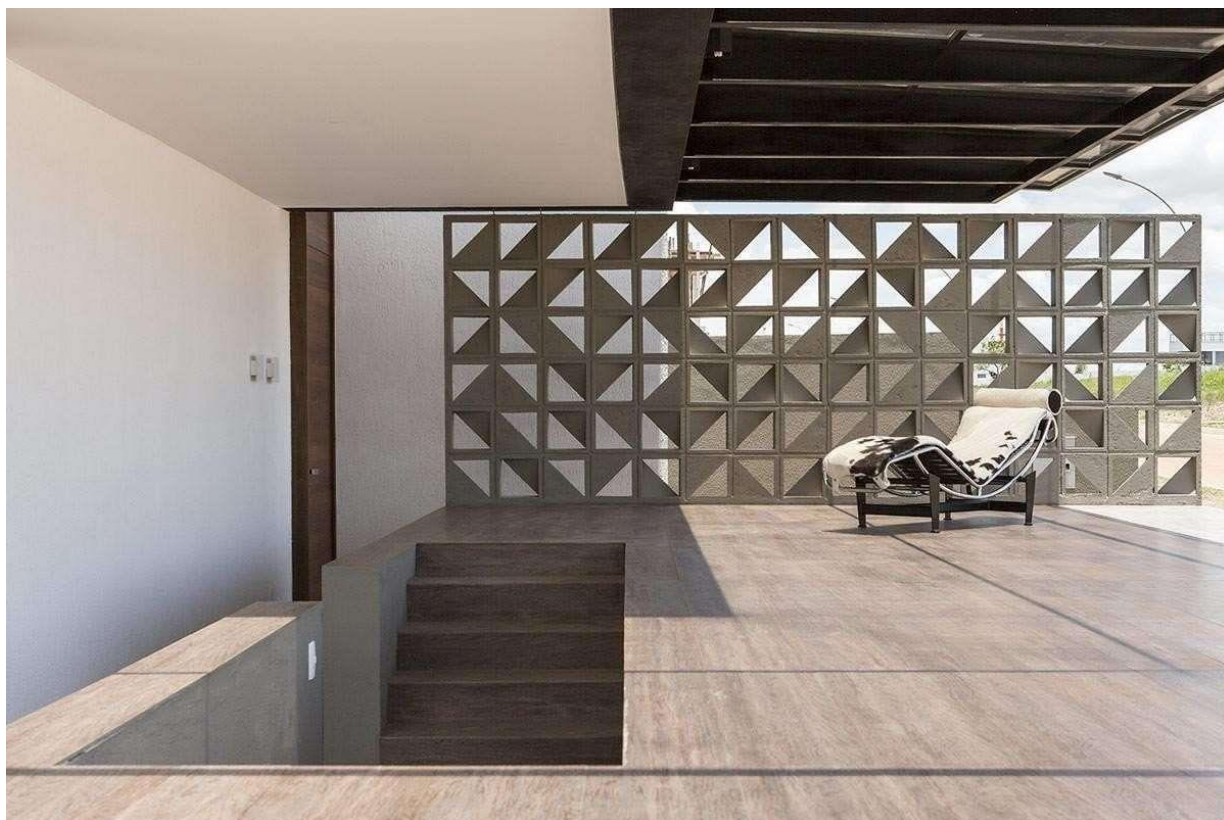

OFFICE REVEST
REVESTINDO COM CLASSE

COBOGÓS CIMENTÍCIOS

Modelo: NUDE U/L

Dimensões: 30 x 30 x 7 cm

Peso peça: 6,5 kgs / 12 peças por m²

Cor: Cinza Natural / Dupla Face

OFFICE REVEST
REVESTINDO COM CLASSE

Modelo: NAGOL

Dimensões: 40 x 40 x 7 cm

Peso peça: 15 kgs / 6,25 peças por m²

Cor: Cinza Natural / Dupla Face

OFFICE REVEST
REVESTINDO COM CLASSE

Modelo: SHYRO

Dimensões: 40 x 40 x 7 cm

Peso peça: 15 kgs / 6,25 peças por m²

Cor: Cinza Natural / Dupla Face

OFFICE REVEST
REVESTINDO COM CLASSE

Modelo: ZUMAH

Dimensões: 40 x 40 x 7 cm

Peso peça: 15 kgs / 6,25 peças por m²

Cor: Cinza Natural / Dupla Face

OFFICE REVEST
REVESTINDO COM CLASSE

Modelo: BANDEIRA

Dimensões: 40 x 40 x 7 cm

Peso peça: 15 kgs / 6,25 peças por m²

Cor: Cinza Natural / Dupla Face

OFFICE REVEST
REVESTINDO COM CLASSE

Modelo: ERMITAGE

Dimensões: 40 x 40 x 7 cm

Peso peça: 15 kgs / 6,25 peças por m²