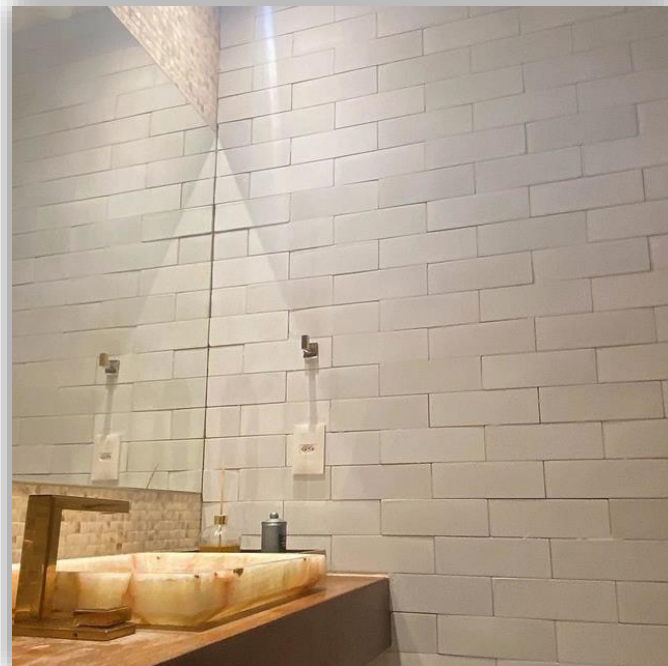

OFFICE REVEST

REVESTINDO COM CLASSE

Modelo: BRICK LISO

Dimensões: 20,5 x 6,5 x 1,5 cm

Peso peça: 350 g / 76 peças por m²

Cores: Cinza natural - Branco – Marfim - Terracota