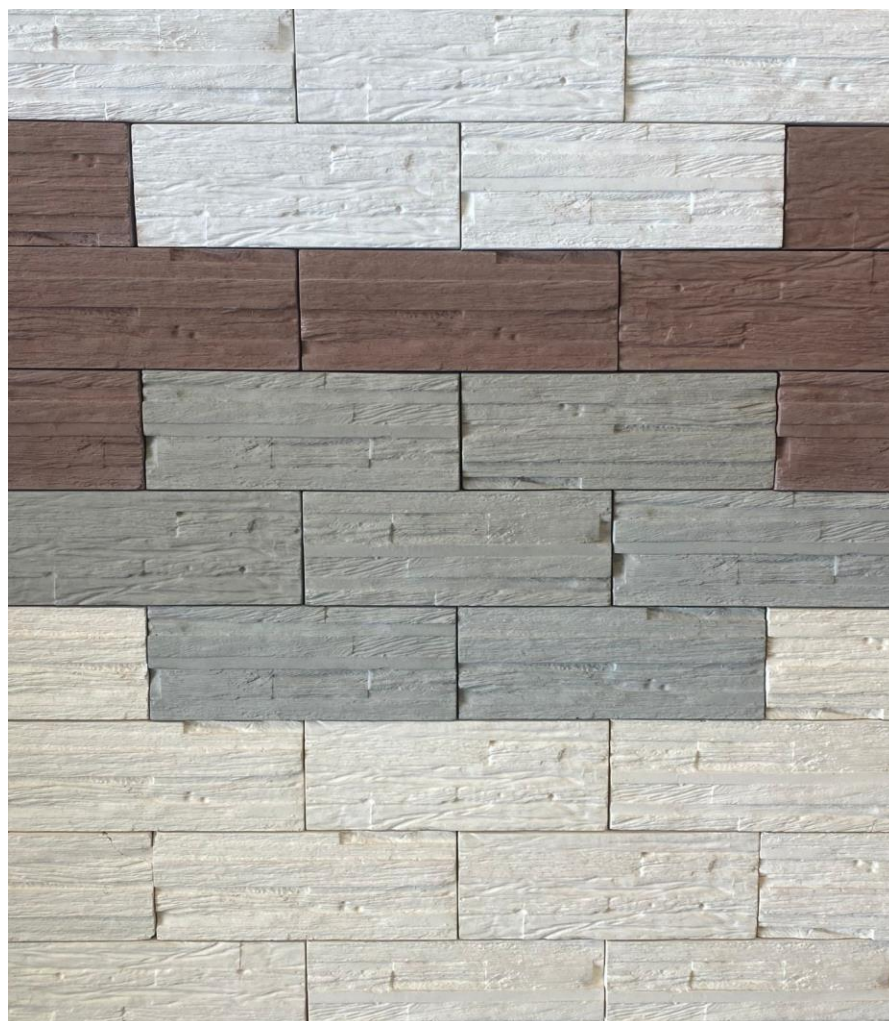

OFFICE REVEST

REVESTINDO COM CLASSE

Modelo: PEDRA RUSTIK

Dimensões: 38 x 14 x 1,5 cm

Peso peça: 2 kg / 18 peças por m²

Cores: Cinza natural - Branco – Marfim -Terracota